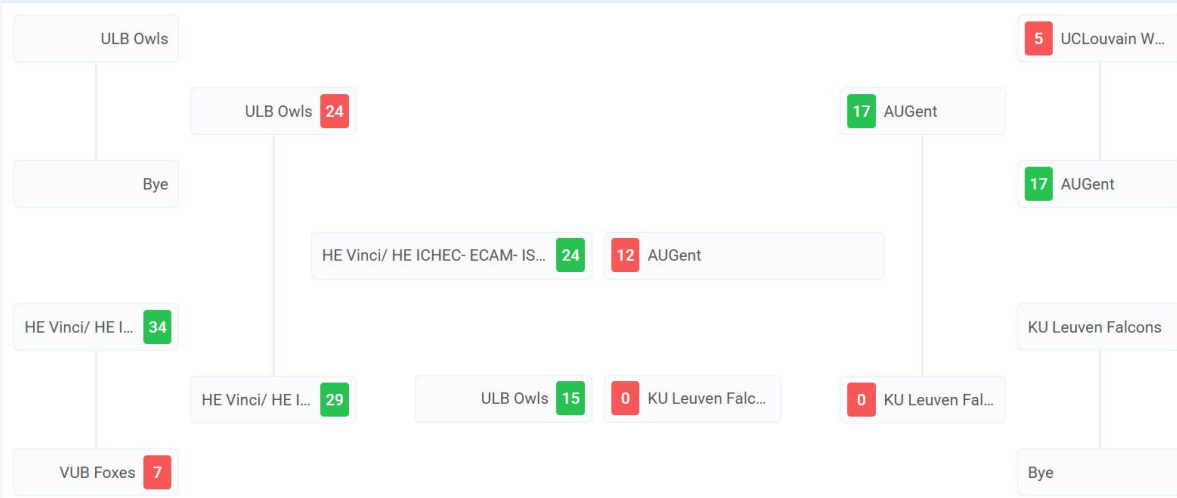

Speelschema Poule A

Poule A - Heren		Veld 1	
Entente KU Leuven Falcons/VUB	7	UC Louvain Wolves	29
UC Louvain Wolves	0	HE Vinci	26
AUGent	19	Entente KU Leuven Falcons/VUB	24
AUGent	5	HE Vinci	41
UC Louvain Wolves	40	Entente KU Leuven Falcons/VUB	0
HE Vinci	43	AUGent	17

Bracket B

Dames

GROEPSFASE

KNOCK-OUTFASE

Poule A		G	W	GL	V	P	DPV	DPT	+/-
1	ULB Owls	2	2	0	0	6	41	27	14
2	HE Vinci/ HE ICHEC- ECAM- ISFSC	2	1	0	1	3	37	31	6
3	AUGent	2	0	0	2	0	26	46	-20

Speelschema Poule A

Poule A - Dames		Veld 2	
HE Vinci/ HE ICHEC- ECAM- ISFSC	15	ULB Owls	24
ULB Owls	17	AUGent	12
AUGent	14	HE Vinci/ HE ICHEC- ECAM- ISFSC	22

Poule B		G	W	GL	V	P	DPV	DPT	+/-
1	KU Leuven Falcons	2	2	0	0	6	45	22	23
2	UCLouvain Wolves	2	1	0	1	3	34	36	-2
3	VUB Foxes	2	0	0	2	0	29	50	-21

Speelschema Poule B

Poule B - Dames		Veld 2	Poule B - Dames		Veld 2	Poule B - Dames		Veld 2
KU Leuven Falcons		19	VUB Foxes		12	UCLouvain Wolves		24
UCLouvain Wolves		10	KU Leuven Falcons		26	VUB Foxes		17

Bracket C

Winnaars

Plaats	Dames	Heren
1 ^e plaats	HE Vinci/HE ICHEC-ECAM-ISFS	HE Vinci
2 ^e plaats	AUGent	UC Louvain Wolves
3 ^e plaats	ULB Owls	AUGent